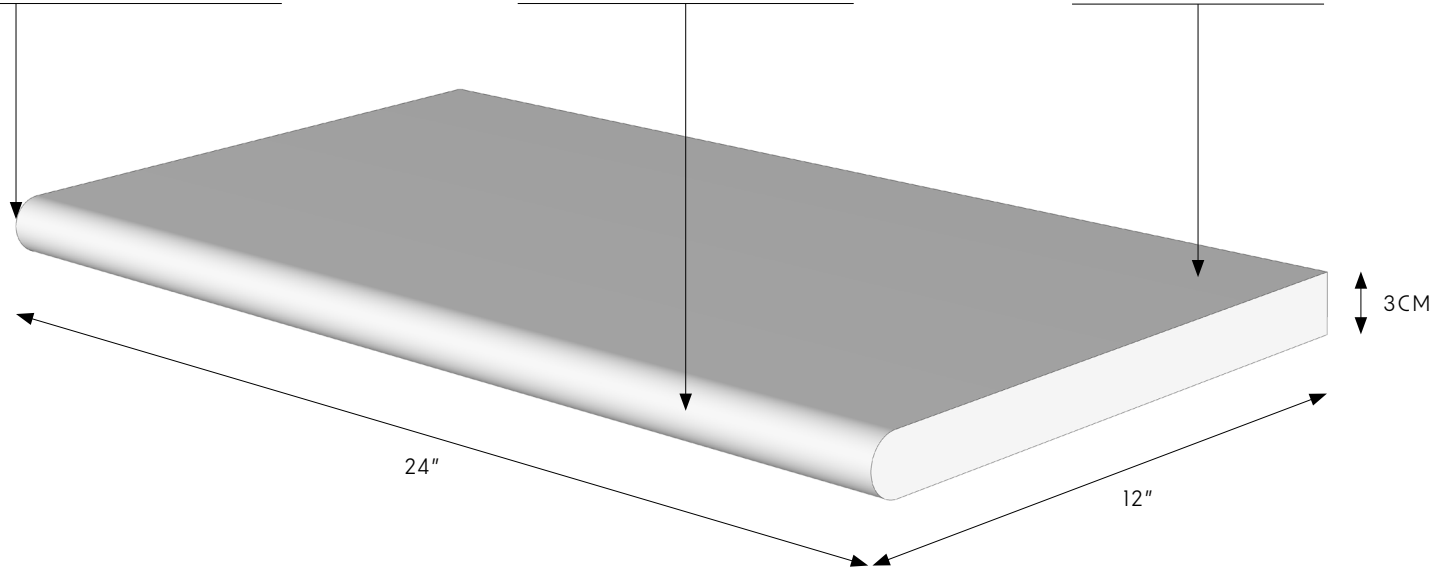

BULLNOSE EDGE ON ONE SIDE

NATURAL FINISH FRONT SIDE

NATURAL FINISH TOP

<b>ITEM NAME</b>	LIME BLACK LIMESTONE BULLNOSE COPING	<b>PART NUMBER</b>	LIMLIMBLK1224N-3BNPC
<b>COUNTRY</b>	INDIA	<b>FORMAT/ TYPE</b>	COPING
<b>CATEGORY</b>	LIMESTONE	<b>UOM</b>	PC
<b>FINISH</b>	NATURAL	<b>THICKNESS</b>	3CM
<b>DIMENSIONS</b>	12 X 24	<b>WEIGHT</b>	32 LBS
<b>PROFILE</b>	BULLNOSE EDGE	<b>COLOR</b>	BLACK