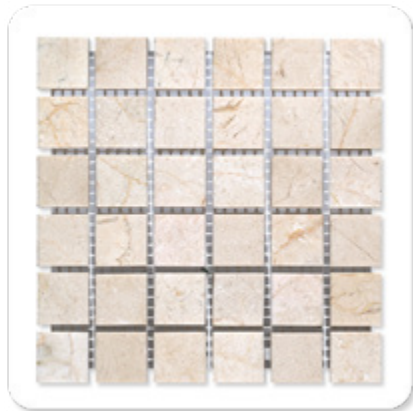

CREMA MARFIL CLASSIC POLISHED

NSR COUNTERTOP PROGRAM

Marketing Displays
7X14 ID CARDS / 7X7 ID CARDS

CREMA MARFIL SELECT HONED

CREMA MARFIL SELECT POLISHED

CREMA MARFIL CLASSIC HONED

CREMA MARFIL CLASSIC POLISHED

1"X1" SQUARE HONED

2"X2" SQUARE HONED

3" HEXAGON HONED

CREMA MARFIL TRIMS

CREMA MARFIL DISPLAY PROGRAM

Marketing Displays

12X24
CREMARSM1224
CREMA MARFIL SELECT

12X24
CREMARCM1224
CREMA MARFIL CLASSIC