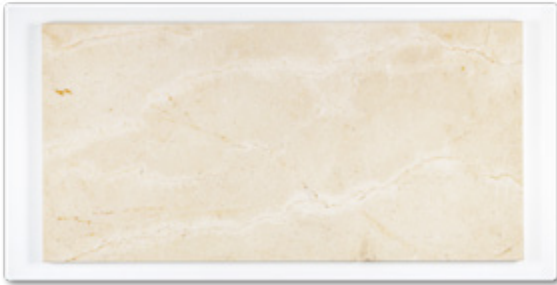

CREMA MARFIL

Product Display Options

NSR SAMPLE PROGRAM

Marketing Displays

3" x 6" SAMPLE

CREMA MARFIL SELECT POLISHED

CREMA MARFIL SELECT HONED

CREMA MARFIL CLASSIC HONED

CREMA MARFIL CLASSIC POLISHED

NSR COUNTERTOP PROGRAM

Marketing Displays
7X14 ID CARDS / 7X7 ID CARDS

CREMA MARFIL SELECT HONED

CREMA MARFIL SELECT POLISHED

CREMA MARFIL CLASSIC HONED

CREMA MARFIL CLASSIC POLISHED