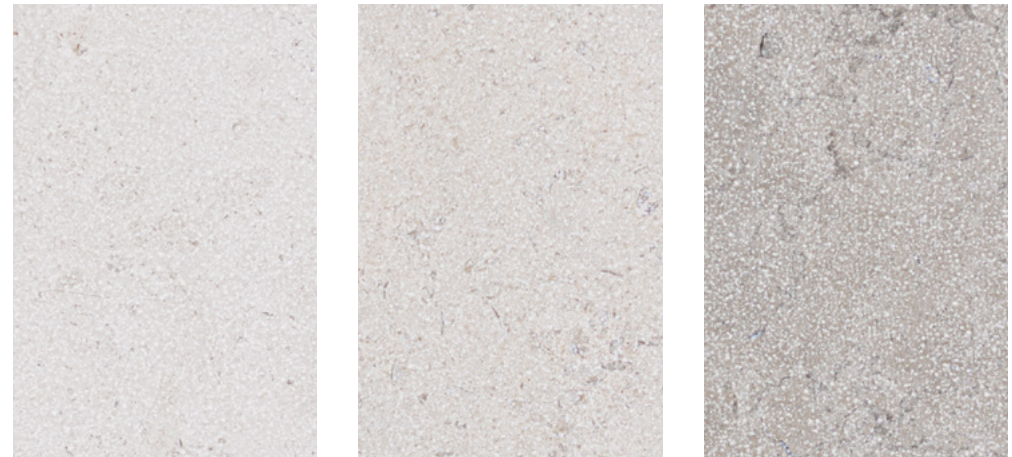

# NSR COUNTERTOP PROGRAM

Marketing Displays

4X6 SAMPLE

ANTIGO LINDOSO BLEND

ANTIGO LAGOS BLUE BLEND

ANTIGO MONSANTO BLEND

ANTIGO SINTRA BLEND

CATALOG