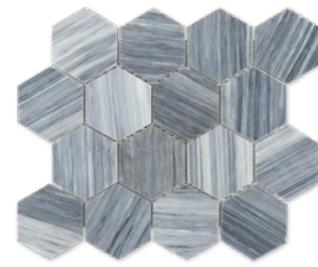

3" Hexagon
Polished