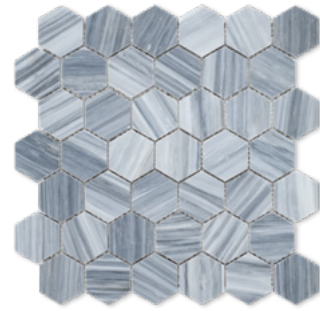

2" Hexagon
Polished